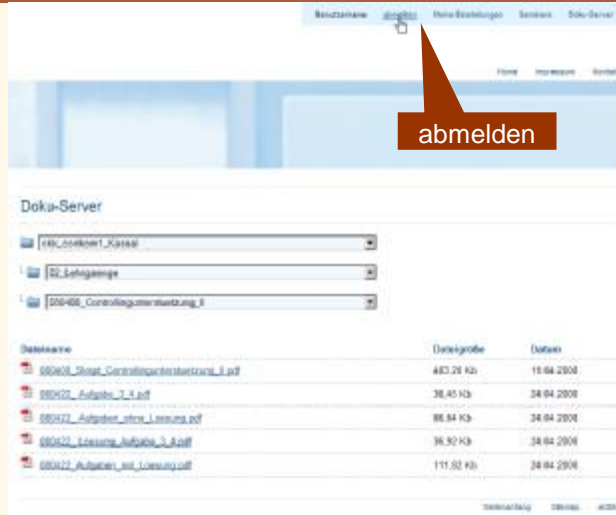

Doku-Server

Ø wählen sie den gewünschten Lehrgangstermin

Ø alle Dateien zu diesem Termin werden Ihnen angezeigt

Vorstellung des Dokumentenservers

Doku-Server

Ø zum Abmelden bitte den Button „abmelden“ anklicken