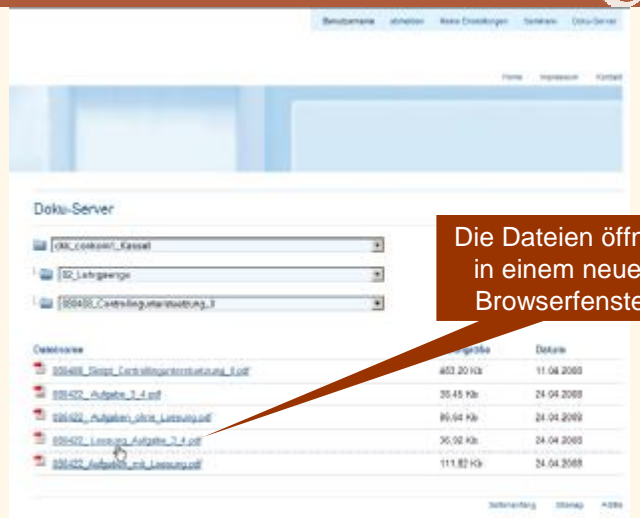

Vorstellung des Dokumentenservers

Doku-Server

- Ø bitte wählen Sie den gewünschten Doku-Server aus

Vorstellung des Dokumentenservers

Doku-Server

Ø bitte wählen Sie den gewünschten Ordner aus

Vorstellung des Dokumentenservers

Doku-Server

Ø wählen sie den gewünschten Lehrgangstermin

Ø alle Dateien zu diesem Termin werden Ihnen angezeigt

Vorstellung des Dokumentenservers

Doku-Server

Ø zum Abmelden bitte den Button „abmelden“ anklicken